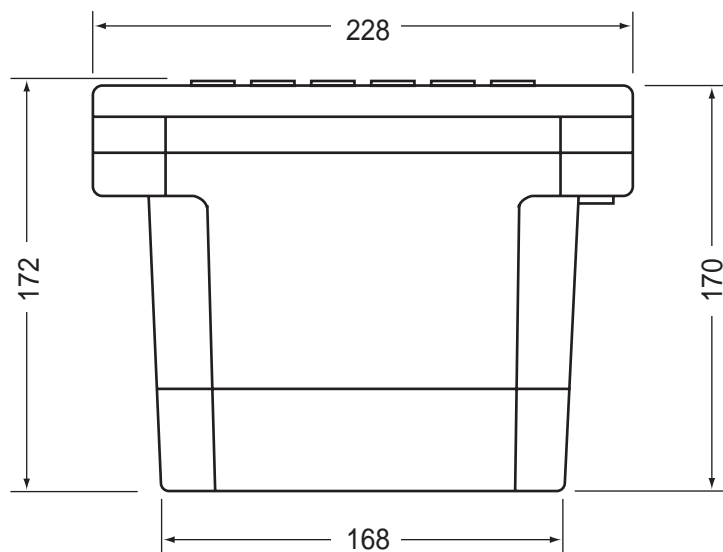

ポータブル流速計 Model 2000
外形寸法図 (本体)

(単位 : mm)

寸法は公称寸法です。

ポータブル流速計 Model 2000-5 センサ 外形寸法図

(単位 : mm)

寸法は公称寸法です。

日本ハイコン株式会社