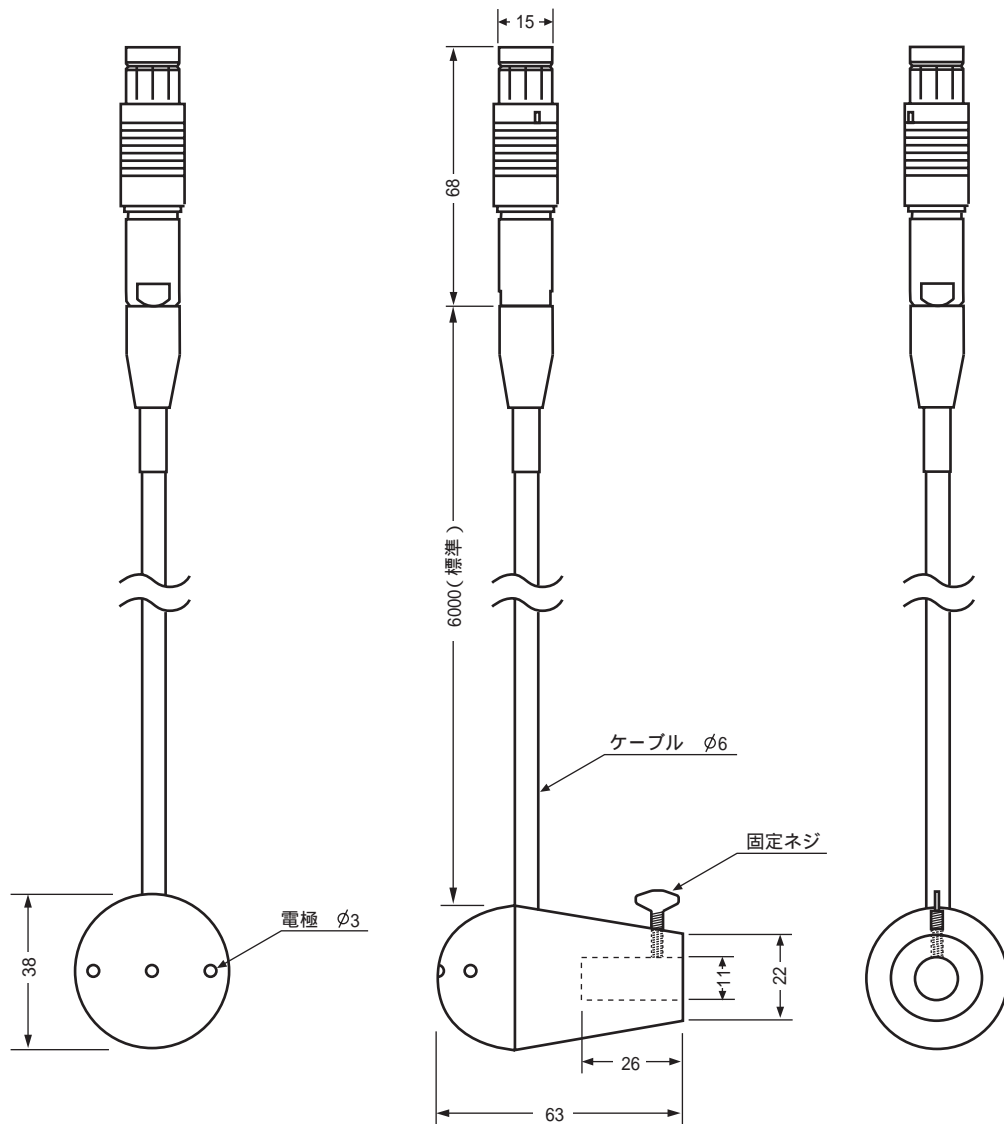

ポータブル流速計 Model 2000
外形寸法図 (本体)

(単位 : mm)

寸法は公称寸法です。

ポータブル流速計 Model 2000-5 センサ 外形寸法図

(単位 : mm)

寸法は公称寸法です。

日本ハイコン株式会社