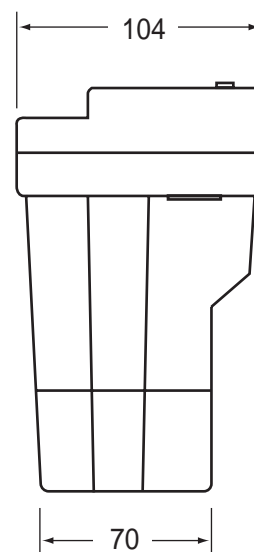

ポータブル流速計 Model 2000
外形寸法図 (本体)

(単位 : mm)

寸法は公称寸法です。

ポータブル流速計 Model 2000-5 センサ 外形寸法図

(単位 : mm)

寸法は公称寸法です。

日本ハイコン株式会社