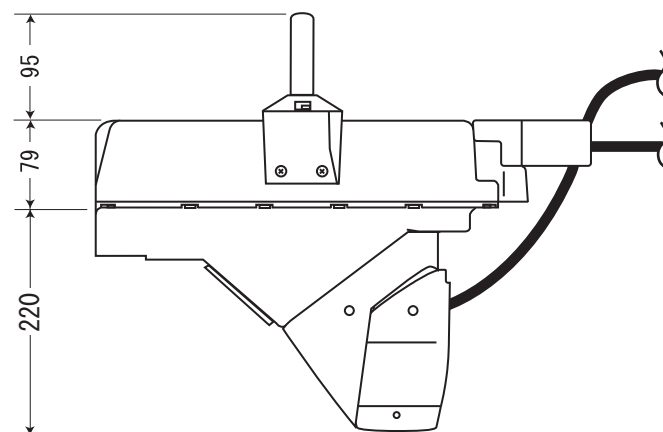

非接触型面速式流量計 Flo-Dar センサ外形寸法図 電磁流速センサ付

<上面図>

<正面図>

<側面図>

<背面図>

<下面図>

<センサケーブルをロガに接続する場合>

(単位: mm)
※寸法は公称寸法です。

名称	Flo-Darセンサ (電磁流速)	
型式	Model 4000-B	
	2010.4	2014.4 修正
	日本ハイコン株式会社	