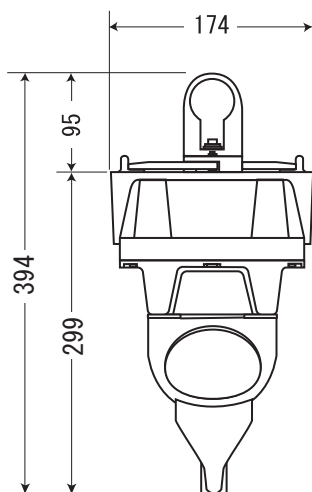

非接触型面速式流量計 Flo-Dar センサ外形寸法図 電磁流速センサ付

<上面図>

<正面図>

<側面図>

<背面図>

<下面図>

<センサケーブルをロガに接続する場合>

(単位: mm)
※寸法は公称寸法です。