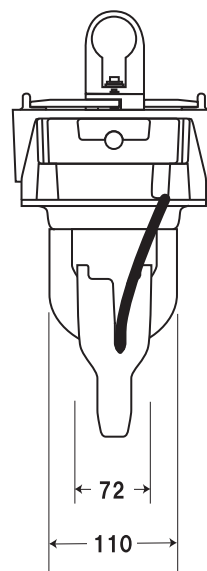

非接触型面速式流量計 Flo-Dar センサ外形寸法図 電磁流速センサ付

<上面図>

<正面図>

<側面図>

<背面図>

<下面図>

<センサケーブルをロガに接続する場合>

(単位: mm)
※寸法は公称寸法です。