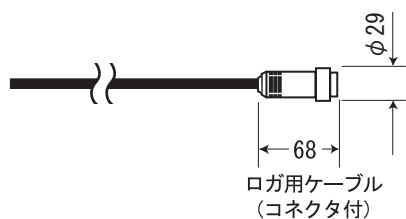

非接触型面速式流量計 Flo-Dar センサ外形寸法図 電磁流速センサ付

<上面図>

<正面図>

<側面図>

<背面図>

<下面図>

<センサケーブルをロガに接続する場合>

(単位: mm)
※寸法は公称寸法です。

名称	Flo-Darセンサ (電磁流速)	
型式	Model 4000-B	
	2010.4	2014.4 修正
	日本ハイコン株式会社	