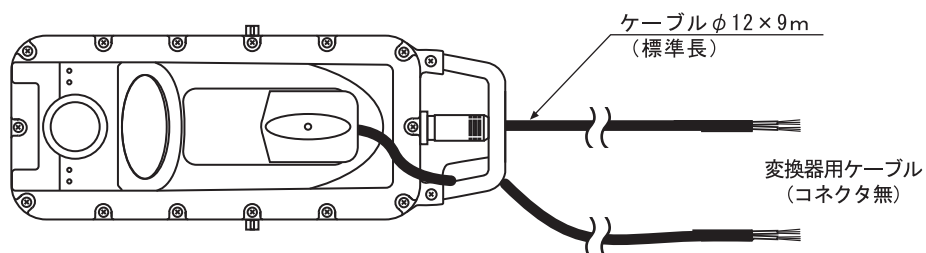

非接触型面速式流量計 Flo-Dar センサ外形寸法図 電磁流速センサ付

<上面図>

<正面図>

<側面図>

<背面図>

<下面図>

<センサケーブルをロガに接続する場合>

(単位: mm)
※寸法は公称寸法です。

名称	Flo-Darセンサ (電磁流速)	
型式	Model 4000-B	
	2010.4	2014.4 修正
	日本ハイコン株式会社	