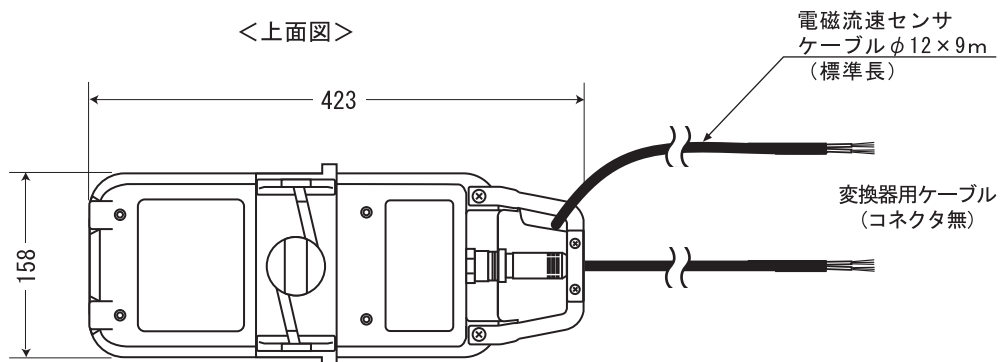

非接触型面速式流量計 Flo-Dar センサ外形寸法図 電磁流速センサ付

<上面図>

<正面図>

<側面図>

<背面図>

<下面図>

<センサケーブルをロガに接続する場合>

(単位: mm)
※寸法は公称寸法です。

名称	Flo-Darセンサ (電磁流速)	
型式	Model 4000-B	
	2010.4	2014.4 修正
	日本ハイコン株式会社	